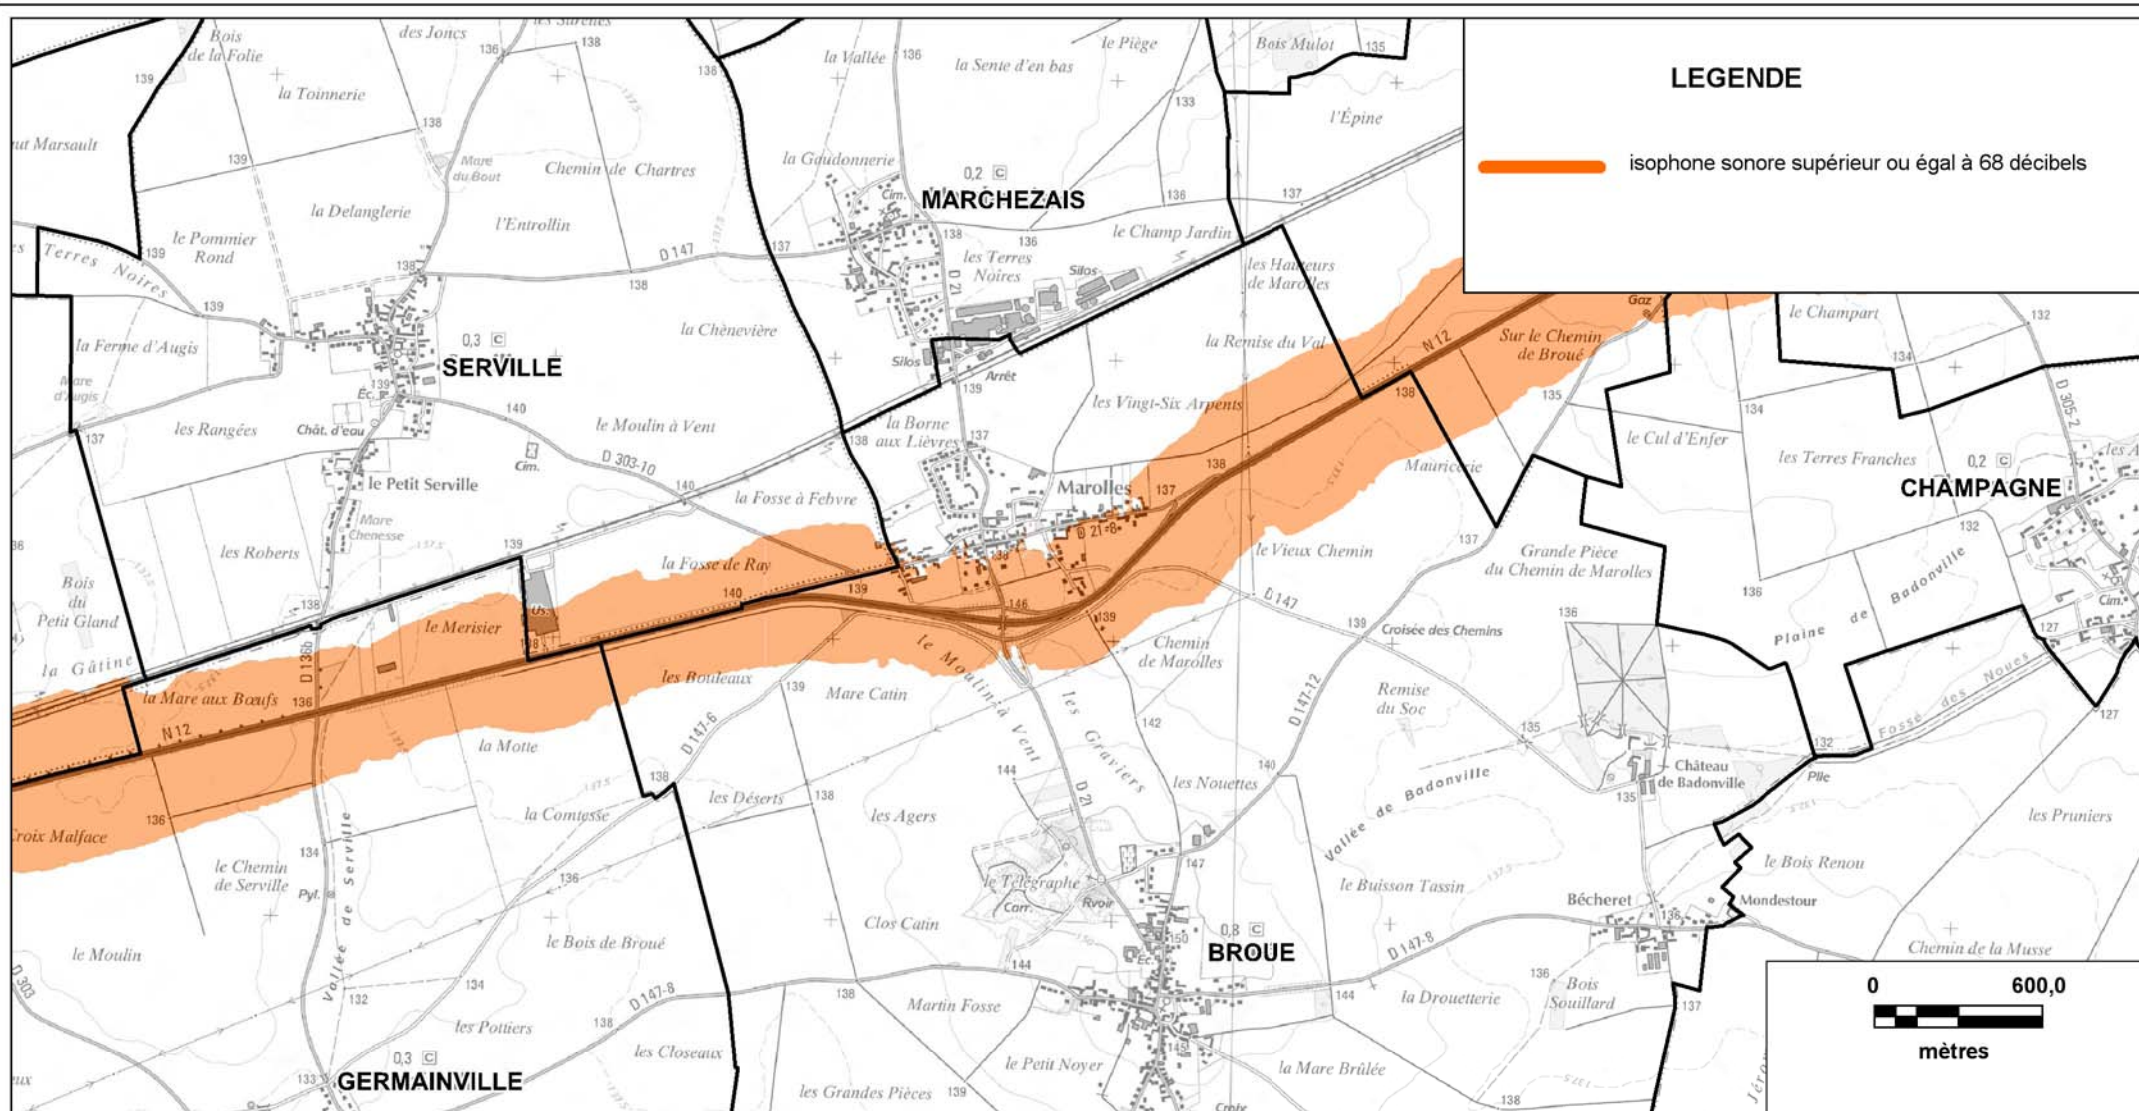

CARTE STRATEGIQUE DITE " C DE JOUR " D'EURE-ET-LOIR

ISOPHONE supérieur ou égal à 68 décibels de la RN12 (planche 5/6)

DDT 28

17 Place de la République

CS 40517

28 008 CHARTRES Cedex

Tél : 02 37 20 40 60 Fax : 02 37 36 37 03

Cartographie issue de Scan25®

© IGN - Paris - 2006

Protocole MEDAD-IGN-MAP du 24/07/2007

reproduction interdite

Sources des données : CETE Normandie Centre

Nom du fichier : RN_12_Carte_C_Jour_Planche5.wor