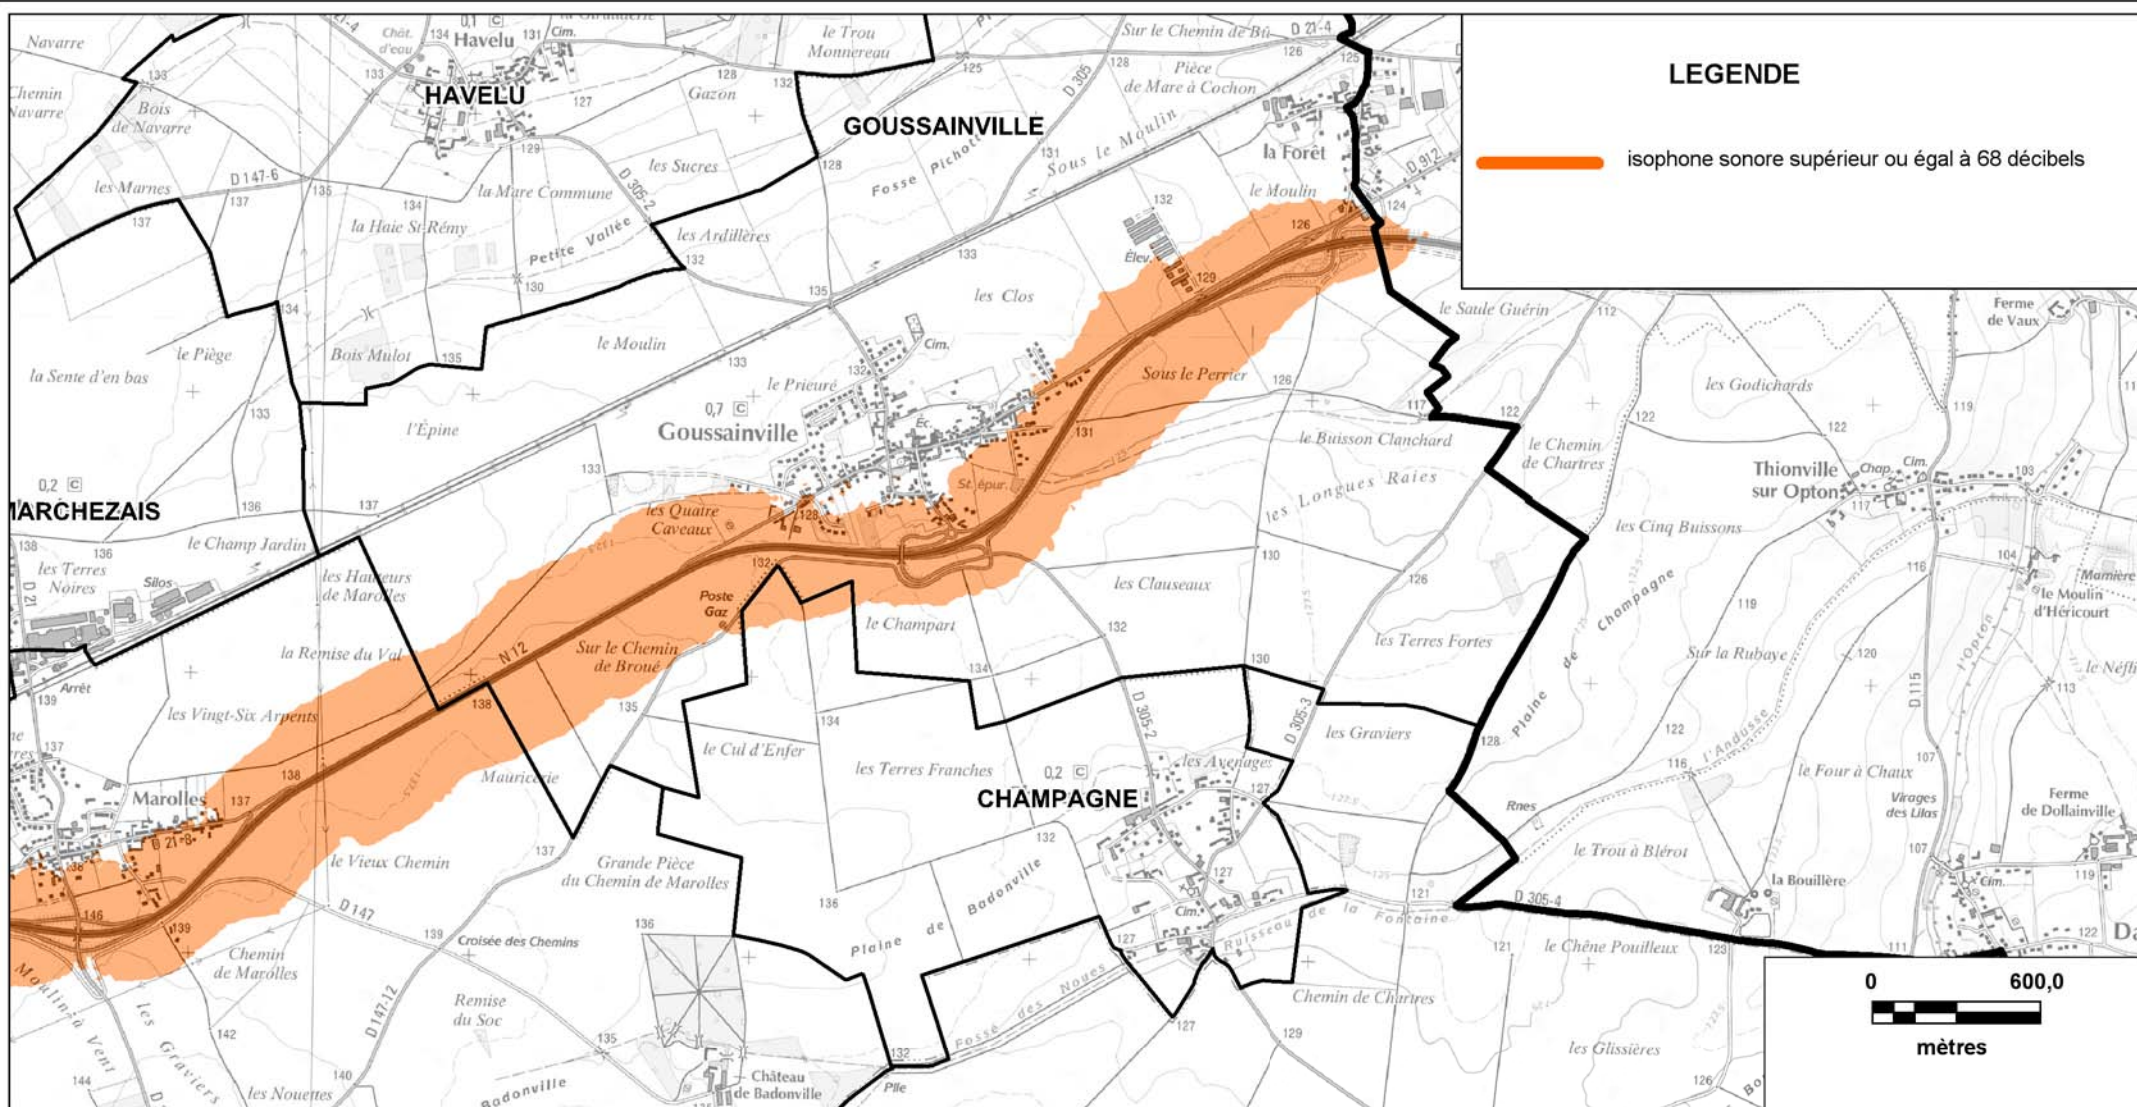

CARTE STRATEGIQUE DITE " C DE JOUR " D'EURE-ET-LOIR

ISOPHONE supérieur ou égal à 68 décibels de la RN12 (planche 6/6)

DDT 28

17 Place de la République

CS 40517

28 008 CHARTRES Cedex

Tél : 02 37 20 40 60 Fax : 02 37 36 37 03

Cartographie issue de Scan25®

© IGN - Paris - 2006

Protocole MEDAD-IGN-MAP du 24/07/2007

reproduction interdite

Sources des données : CETE Normandie Centre

Nom du fichier : RN_12_Carte_C_Jour_Planche6.wor