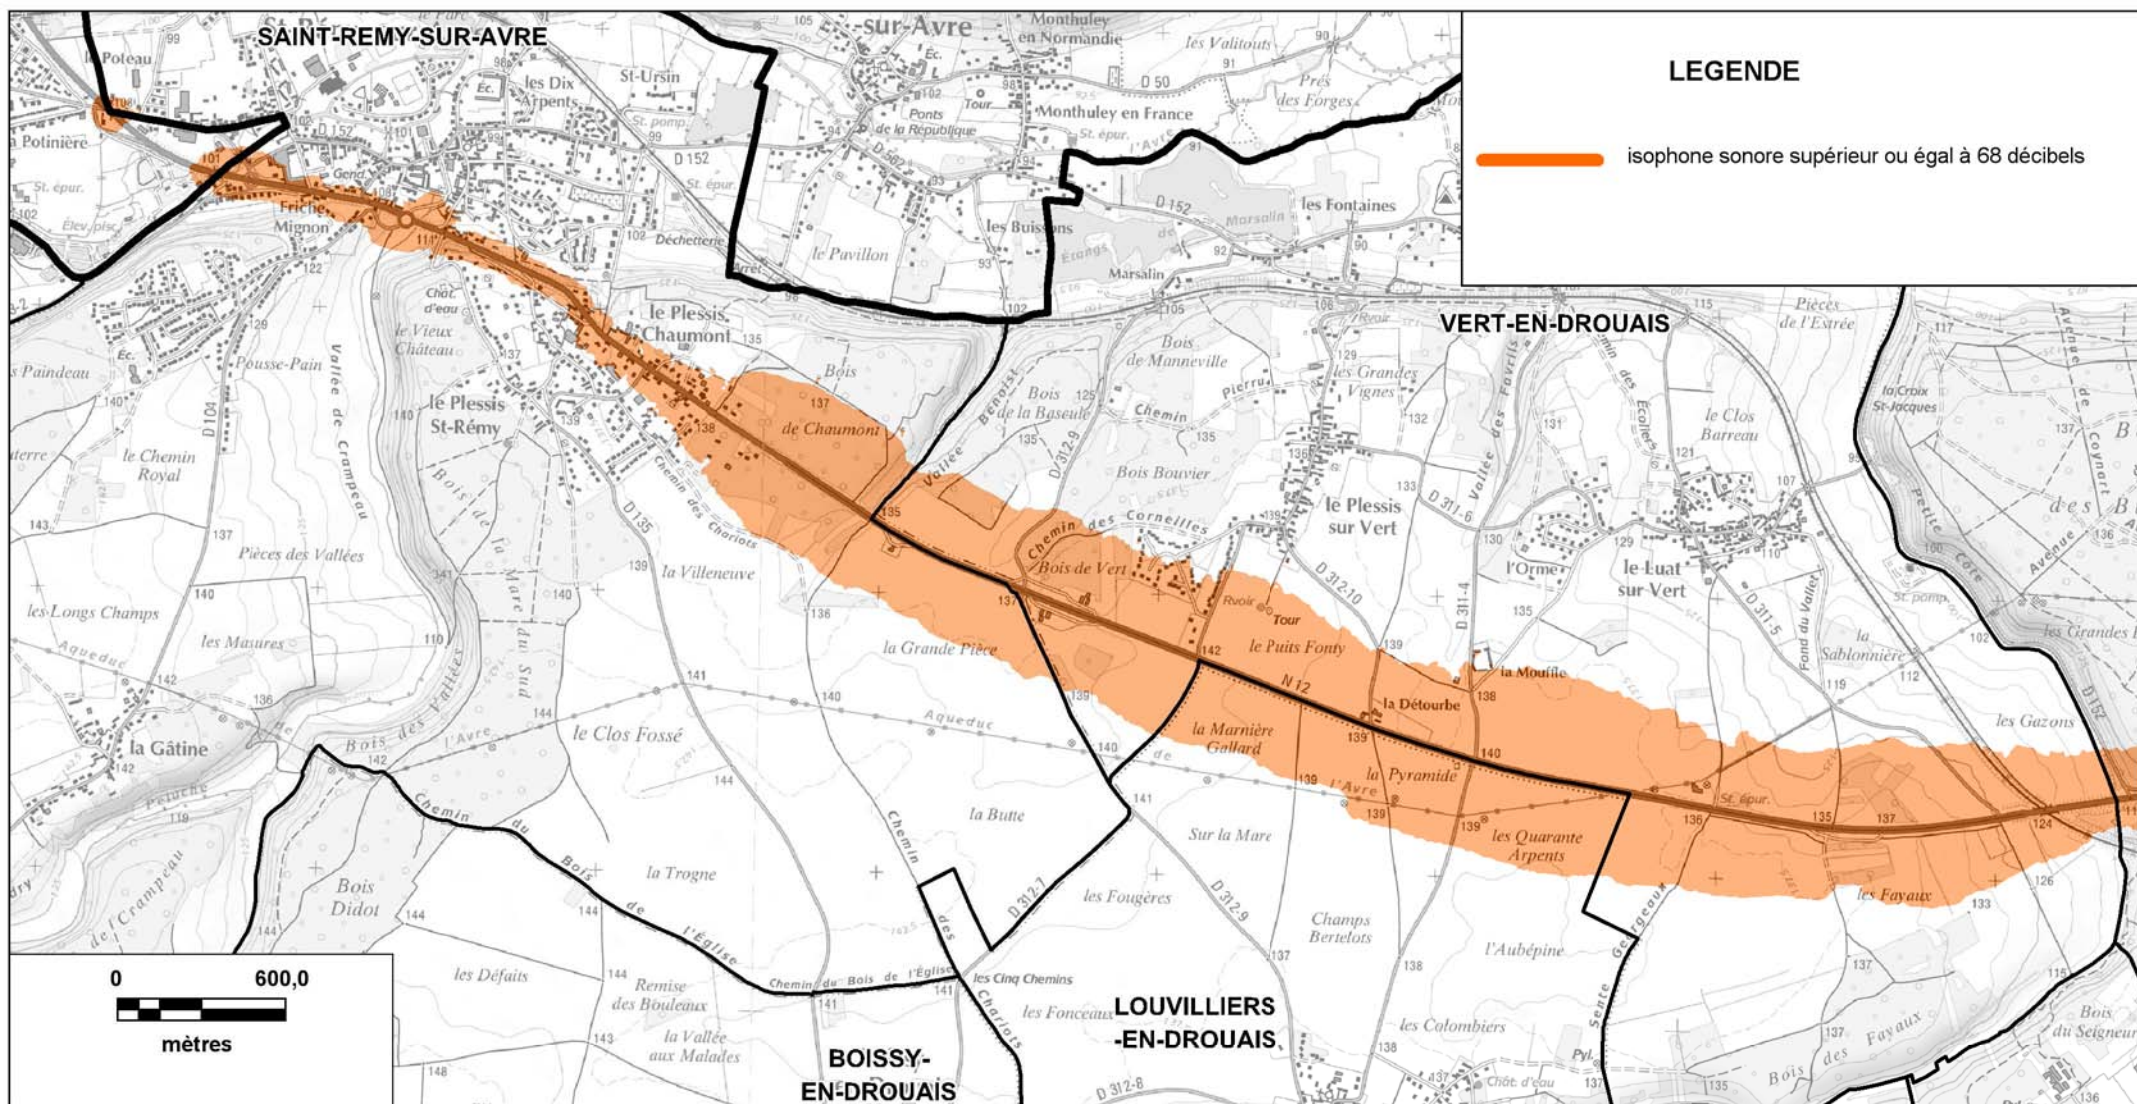

CARTE STRATEGIQUE DITE " C DE JOUR " D'EURE-ET-LOIR

ISOPHONE supérieur ou égal à 68 décibels de la RN12 (planche 2/6)

Date : version 2012

DDT 28

17 Place de la République

CS 40517

28 008 CHARTRES Cedex

Tél : 02 37 20 40 60 Fax : 02 37 36 37 03

Cartographie issue du Scan25®

© IGN - Paris - 2006

Protocole MEDAD-IGN-MAP du 24/07/2007

reproduction interdite

Sources des données : CETE Normandie Centre

Nom du fichier : RN_12_Carte_C_Jour_Planche2.wor