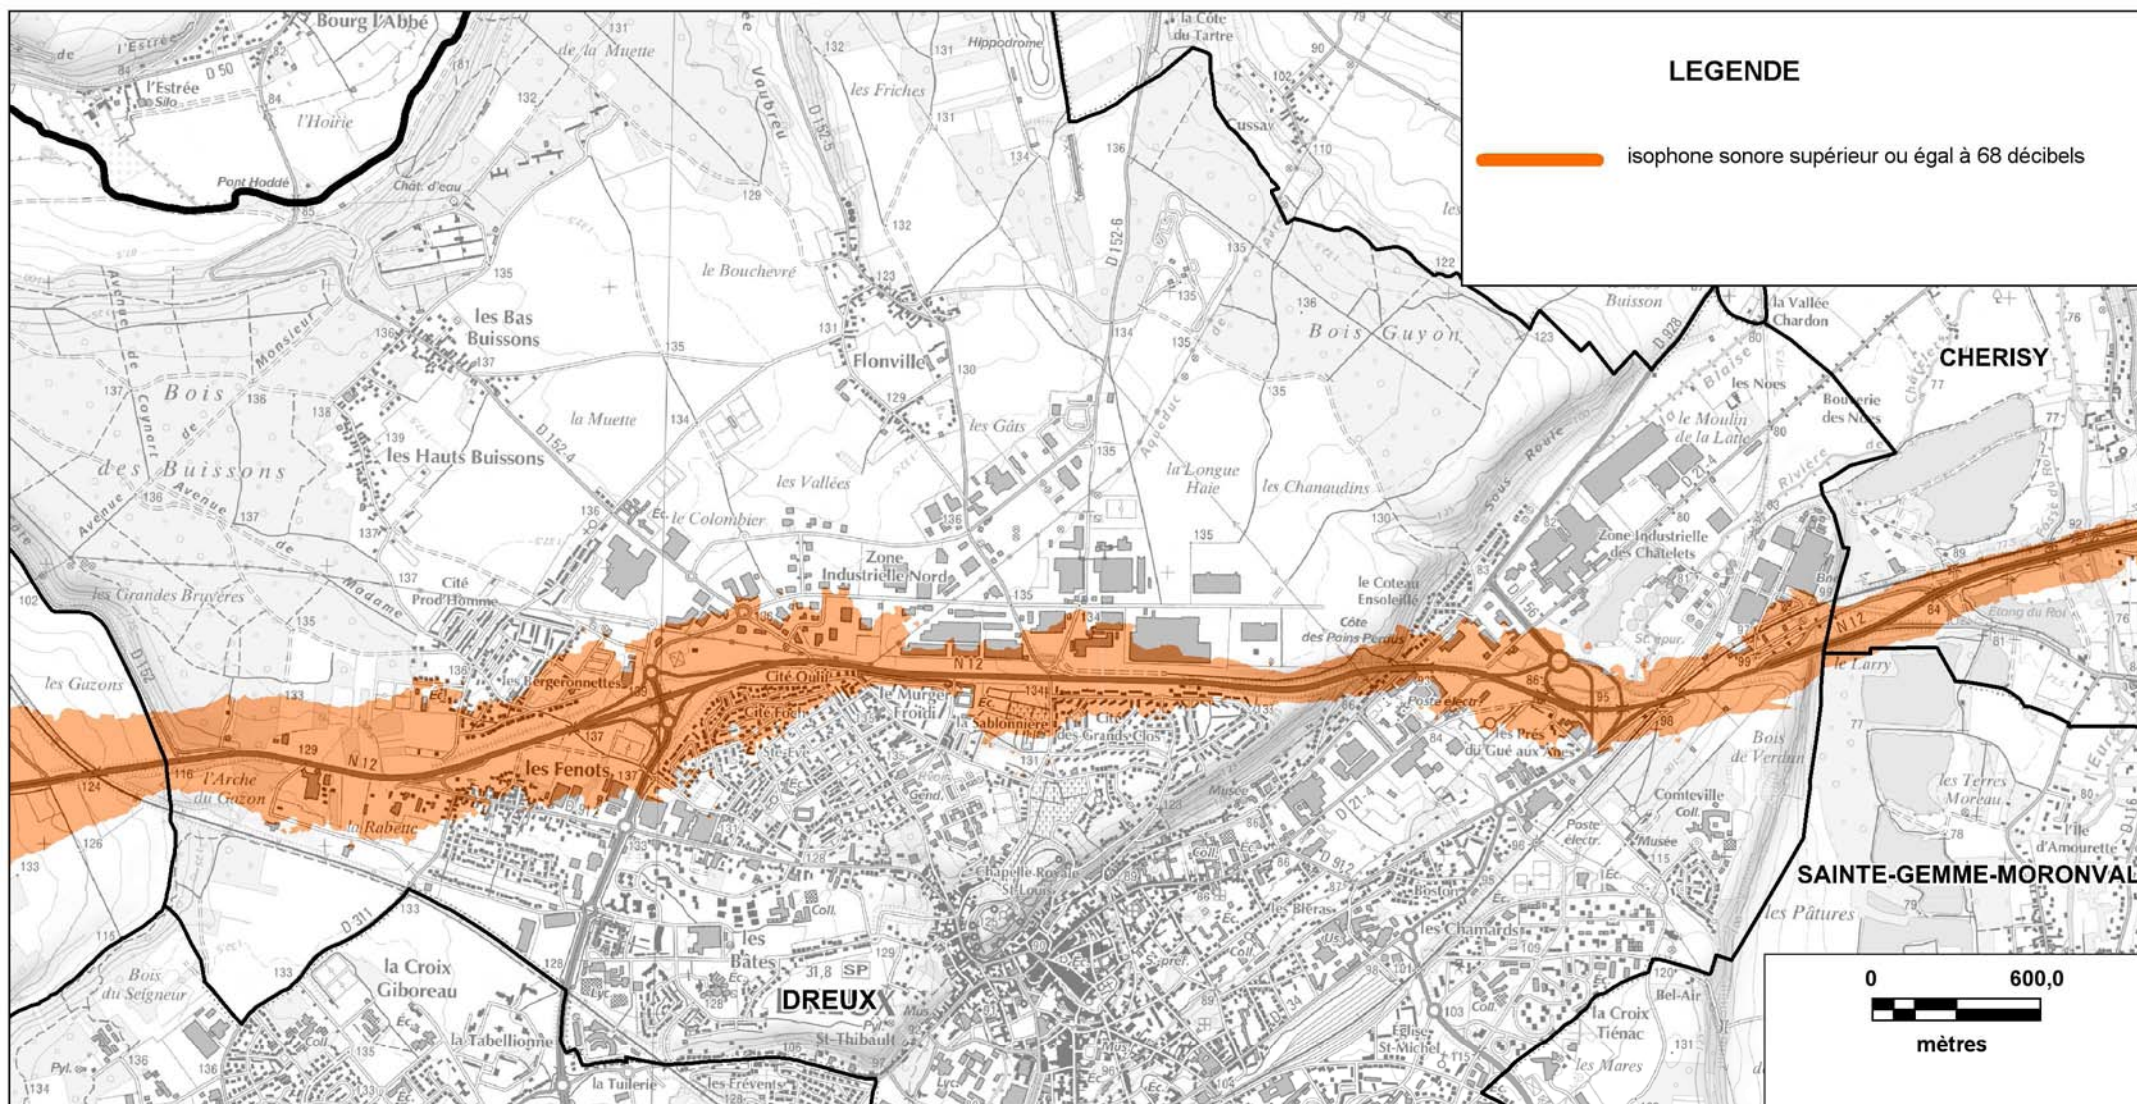

CARTE STRATEGIQUE DITE " C DE JOUR " D'EURE-ET-LOIR

ISOPHONE supérieur ou égal à 68 décibels de la RN12 (planche 3/6)

Date : version 2012

DDT 28

17 Place de la République

CS 40517

28 008 CHARTRES Cedex

Tél : 02 37 20 40 60 Fax : 02 37 36 37 03

Cartographie issue de Scan25®

© IGN - Paris - 2006

Protocole MEDAD-IGN-MAP du 24/07/2007

reproduction interdite

Sources des données : CETE Normandie Centre

Nom du fichier : RN_12_Carte_C_Jour_Planche3.wor