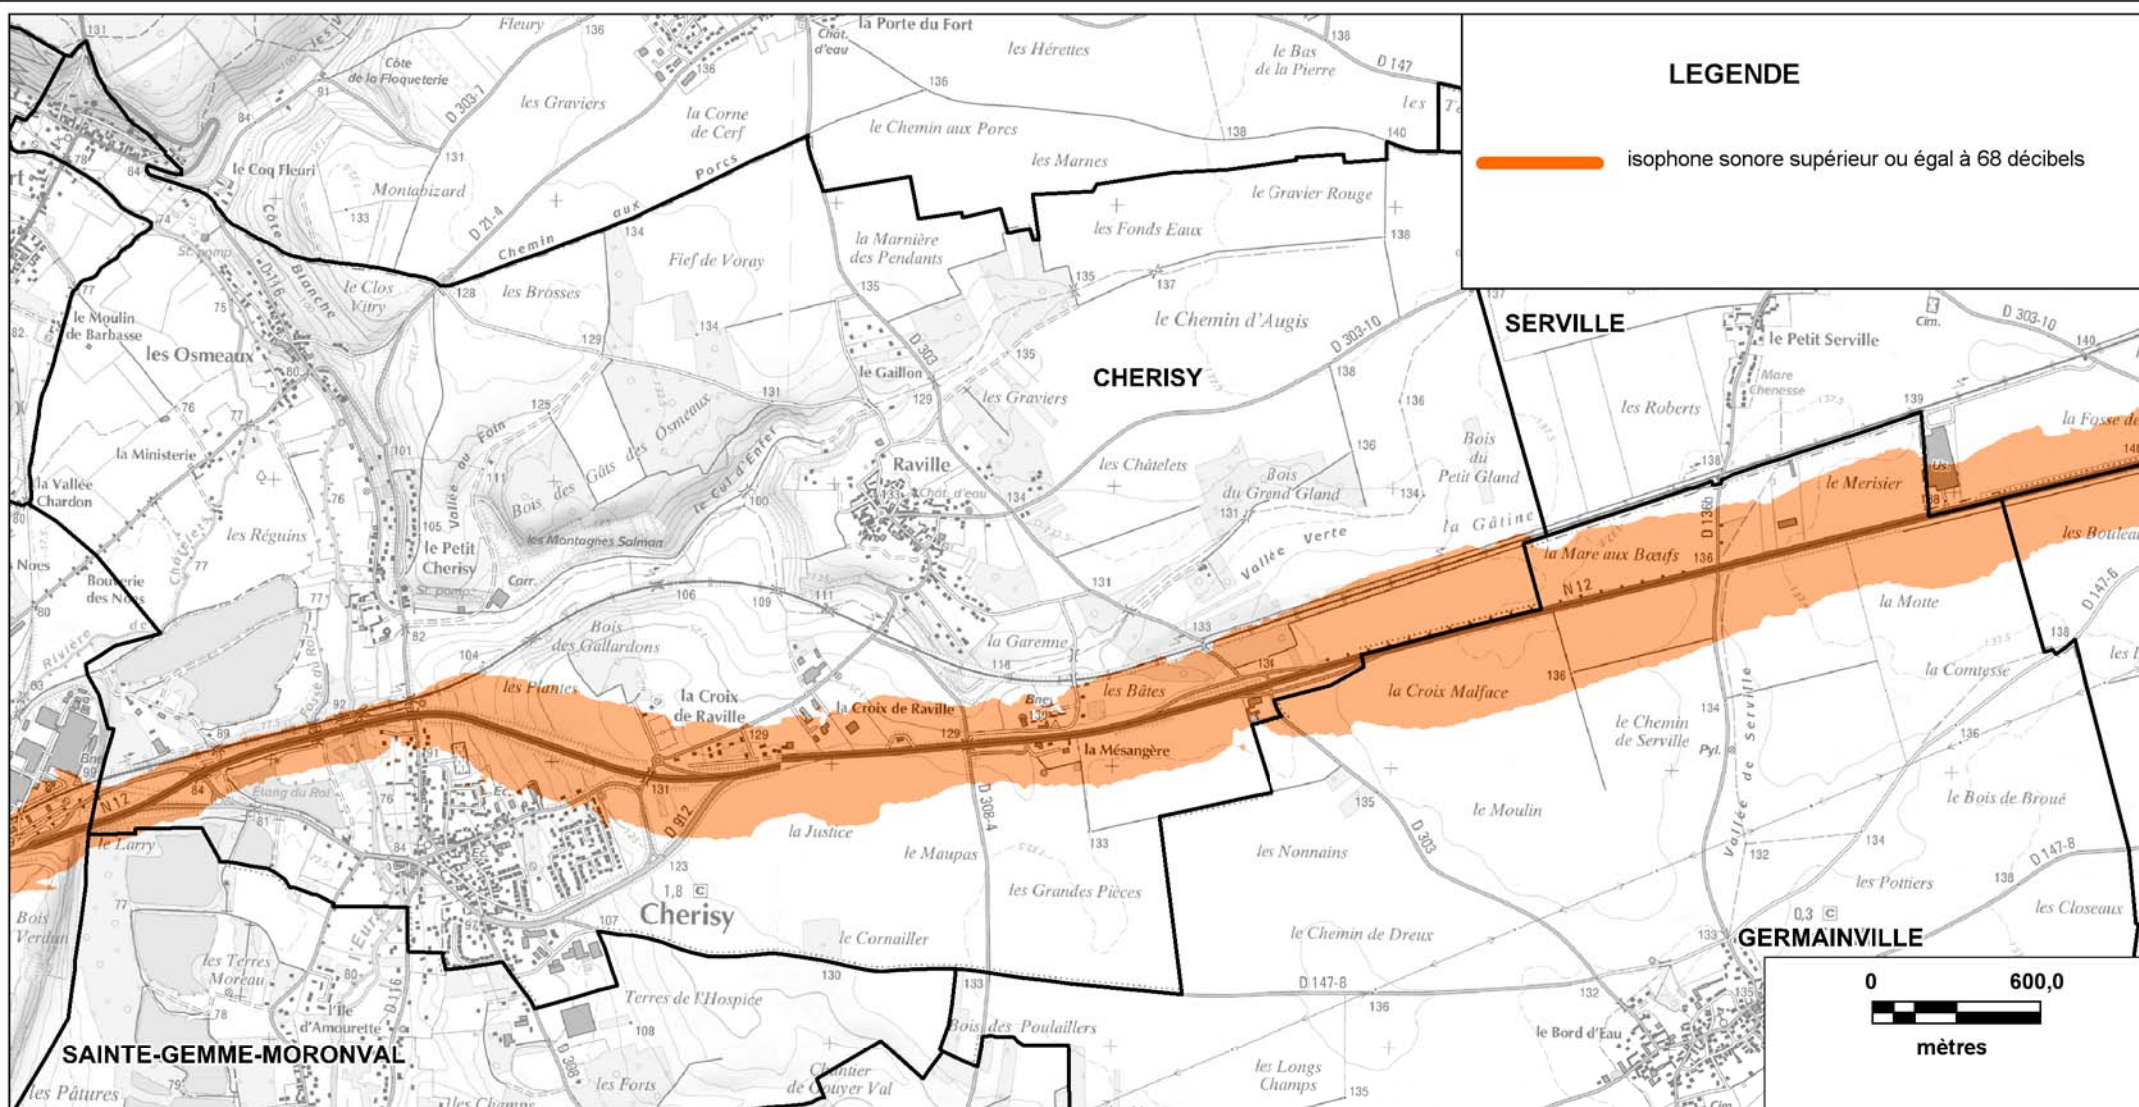

CARTE STRATEGIQUE DITE " C DE JOUR " D'EURE-ET-LOIR

ISOPHONE supérieur ou égal à 68 décibels de la RN12 (planche 4/6)

DDT 28

17 Place de la République

CS 40517

28 008 CHARTRES Cedex

Tél : 02 37 20 40 60 Fax : 02 37 36 37 03

Cartographie issue du Scan25®

© IGN - Paris - 2006

Protocole MEDAD-IGN-MAP du 24/07/2007

reproduction interdite

Sources des données : CETE Normandie Centre

Nom du fichier : RN_12_Carte_C_Jour_Planche4.wor